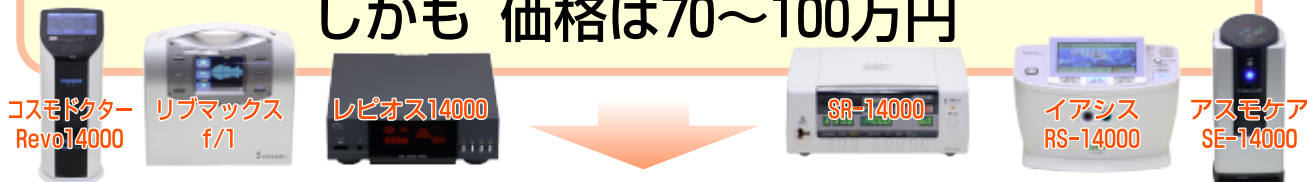

従来モデルの実力機で
最新モデルをぶっ飛ばせ!!

セール!!

最新モデルは数あれど、その機能は様々
(f/1ゆらぎ, 14000ボルト, 波形変動, 電圧変動, おまかせ機能等)

しかも 価格は70~100万円

何を選べば良いの?

そんな方にオススメの 3機種

やっぱり14000が
欲しいと言う方に
オススメ

mirai14000 (みらい14000)

「はじめて」「かんたん」等4つの自動コース搭載
「電圧」・「比率」・「波形」・「周波数」がランダムに変化します。

SOS通常販売価格：568,000円が
数量限定で

¥398,000 (税込)

在庫数に限りがあります

14000なんて単なる
型番と実行値では
同じ9000ボルトだ!

コスモドクター io9000 (イオ9000)

「おまかせ」「らくらく」の自動プログラムを搭載し、「電圧」・「波形」・「周波数」が常に変化する高性能な慣れ防止機能付き

SOS通常販売価格：449,000円が
数量限定で

¥298,000 (税込)

在庫数に限りがあります

パターンの数では、
新機種にも負けない
しかも自動で変化!

ココロカ リブマックス12700

9段階の電圧をランダムに出力する自動プログラムで4096兆通りのパターンで治療が可能です。

SOS通常販売価格：419,000円が
数量限定で

¥198,000 (税込)